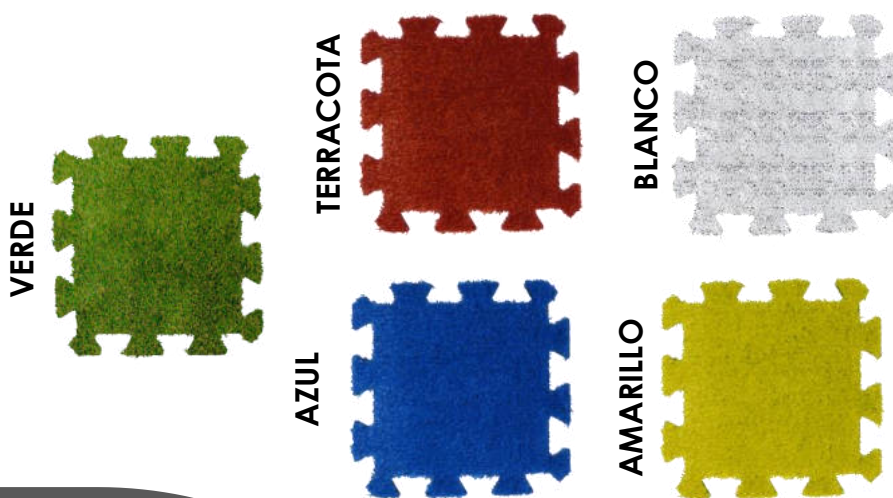

- ✓ Cada elemento evoca a la naturaleza.
- ✓ Une y combina.
- ✓ La mejor forma de traer color y textura a tus ambientes.

COLORES DISPONIBLES 4 MÓDULOS X EMPAQUE 50 x 50 cm

Disfrute de este césped en cualquier lugar.
DIPERZ GRASS cuenta con protección UV para que sus colores sigan siendo vivos y naturales.

ESPECIFICACIONES TÉCNICAS DIPERZ GRASS - EXTERIORES

BASE	Baldosa de caucho Shock Pad
MATERIALES	Caucho 100% reciclado, resina
GRAMA DECORATIVA.	Golden Grass 700gr Color Grass 700gr
DIMENSIONES	Módulos cuadrados 50 x 50 cm c/u
GARANTIA	3 años
ESPEJOR	Entre 32 y 35 mm de altura total
PESO	10kg por juego