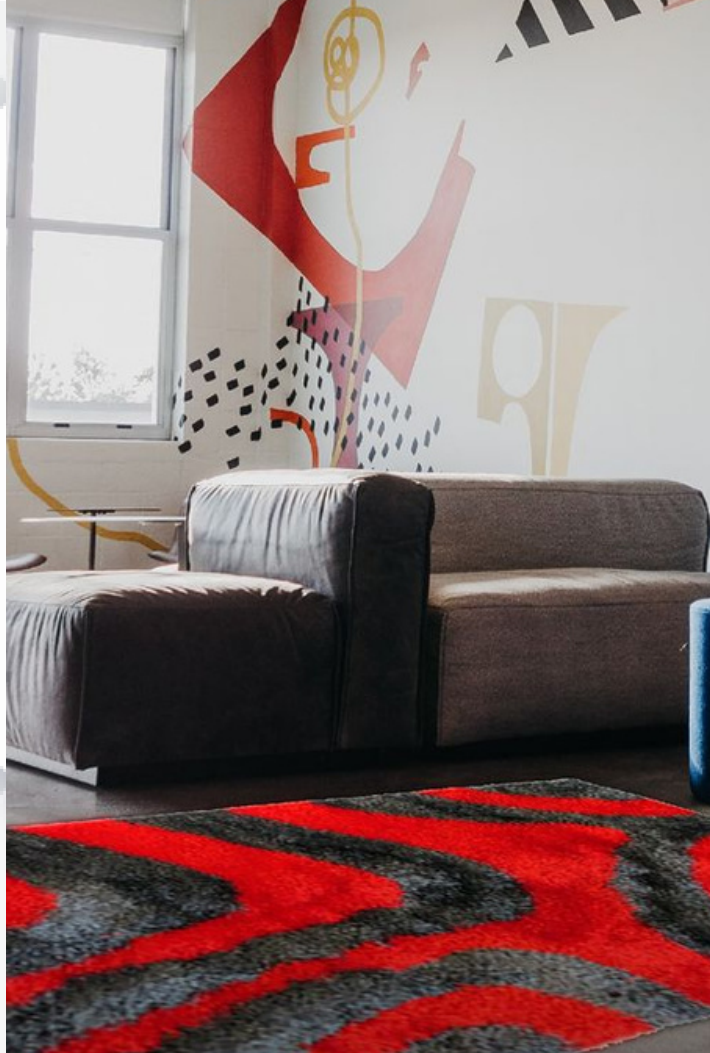

Tapete Decorativo Ondas

Descripción del producto

Tapete shaggy en poliéster, su textura y apariencia da un aspecto de calidez y confort a tus espacios. La medida disponible es de 200 x 300 cm, la cual se puede usar en comedores y salas.

Colores existentes

Café

Gris

Puedes usar este producto en

Comedor

Sala

Medidas del Producto

Café