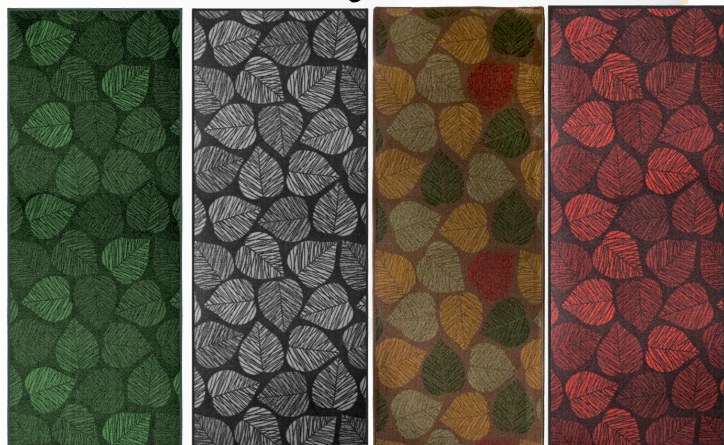

## Diseños existentes

Para saber más de estos diseños, mire nuestro catálogo completo.

Los tonos de los colores de los tapetes que puede observar en nuestra página web están sujetos a variación debido a los valores RGB que vemos en las pantallas

## Spring

Rojo

Azul

## Azulejos

Azul

Cafe

Verde

Rojo gris

Negro

## Hojas

Verde

Gris

Cafe

Rojo