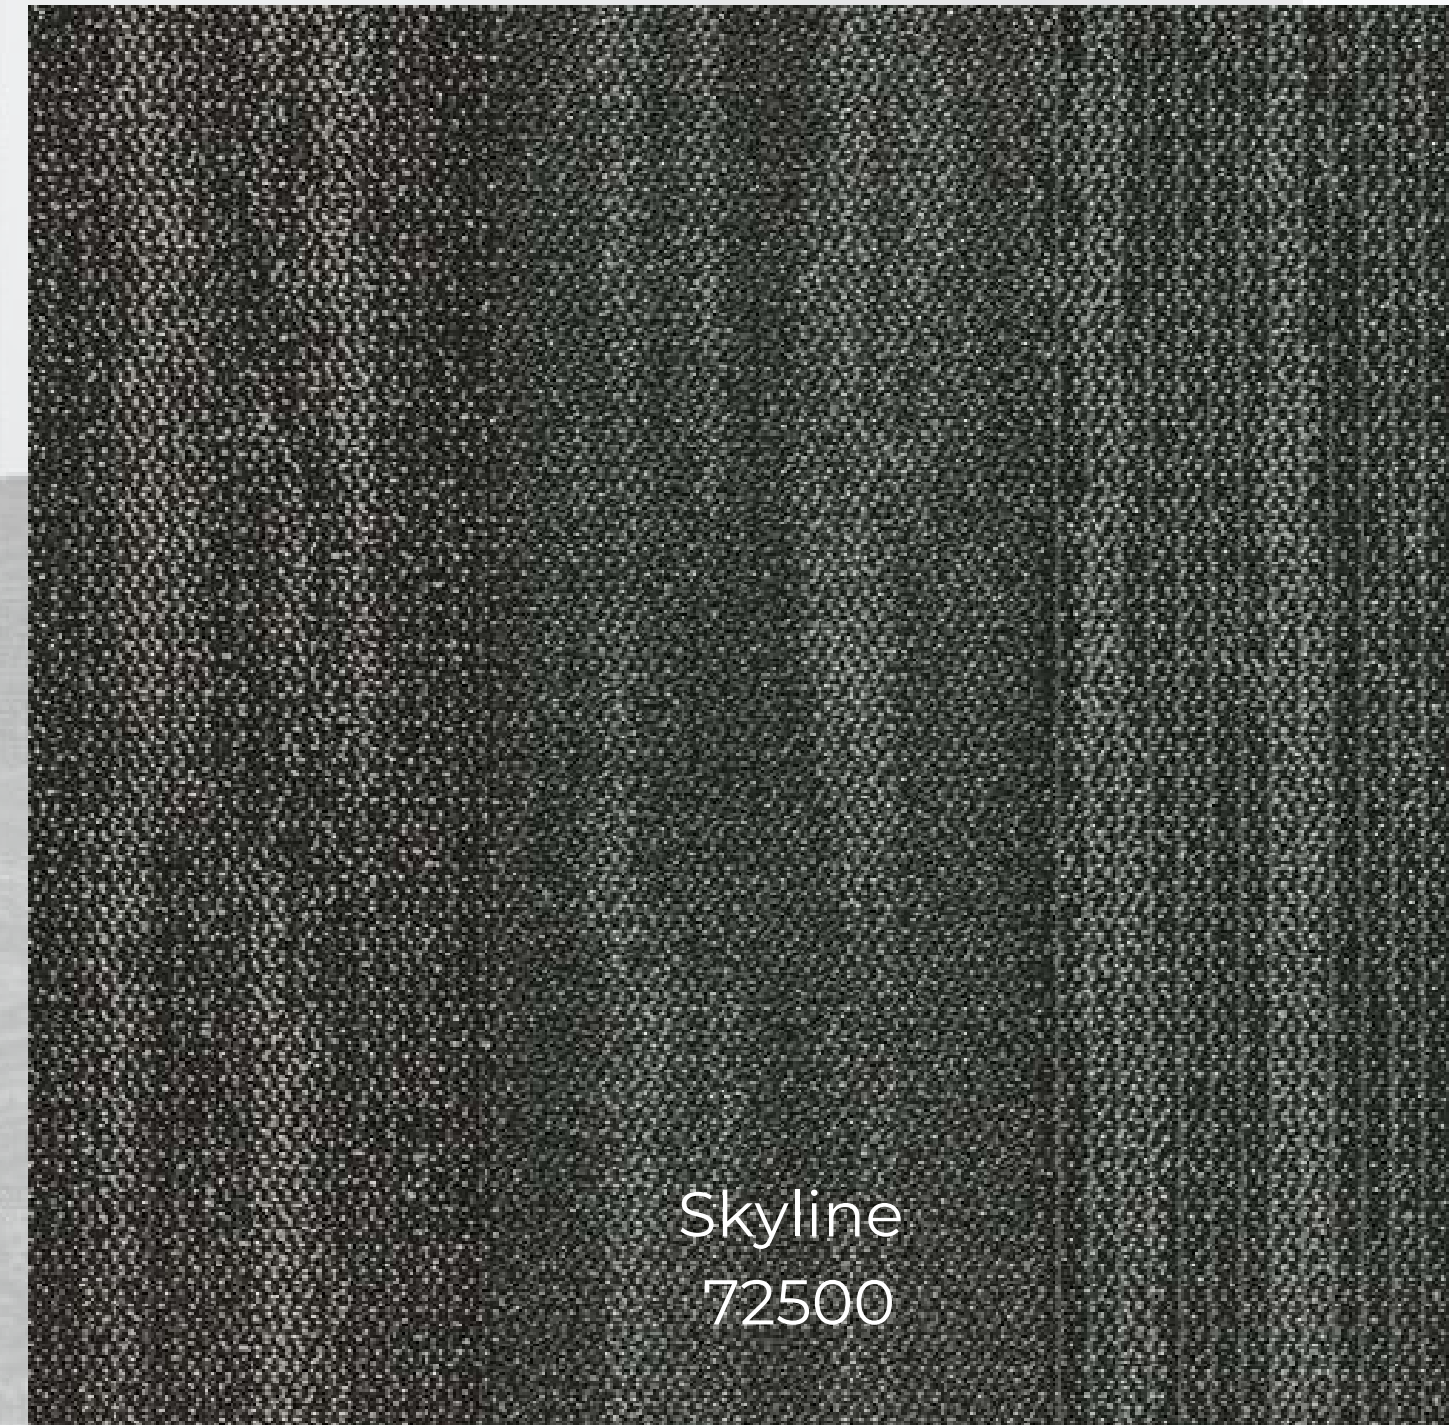

PRODUCTO DE LÍNEA

Sea & Sea Edge

ALFOMBRA MODULAR

Low Embodied Carbon  
+ Carbon Neutral

La colección Places está inspirada en la exploración: Las opciones de diseño flexibles se extienden desde un espacio de trabajo colaborativo hasta un espacio de descanso. Sea Edge es una alfombra modular direccional de dos colores que se puede instalar para crear una variedad de patrones al igual que la alfombra Sea como mosaico direccional monocromático.

# SEA TILE

---

Tamaño: 61 cm x 61 cm

Low Embodied Carbon + Carbon Neutral

GYM  
SPA

Adventure  
72481

GYM  
SPA

Skyline  
72500