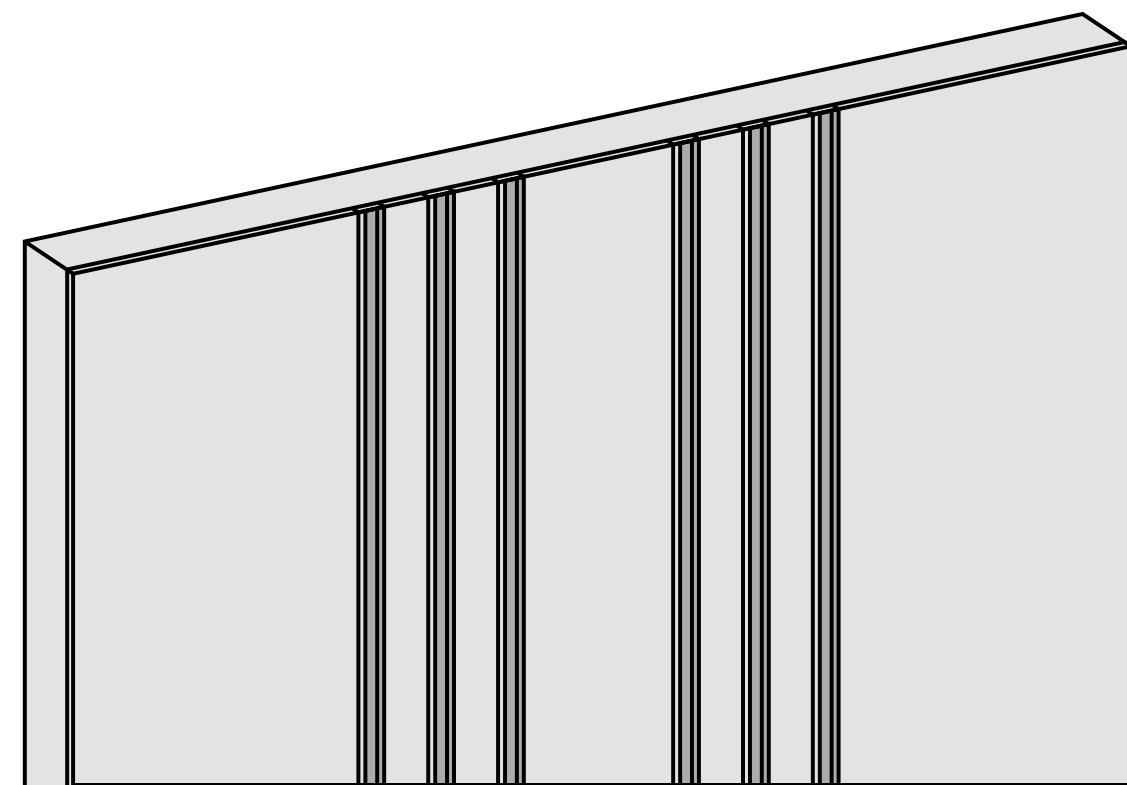

Especificaciones de producto

Línea Line

Entra en un mundo de armonía y estilo con nuestros paneles acústicos de formas lineales. La fusión perfecta entre diseño vanguardista y funcionalidad sonora, transformando tu espacio en una experiencia única.