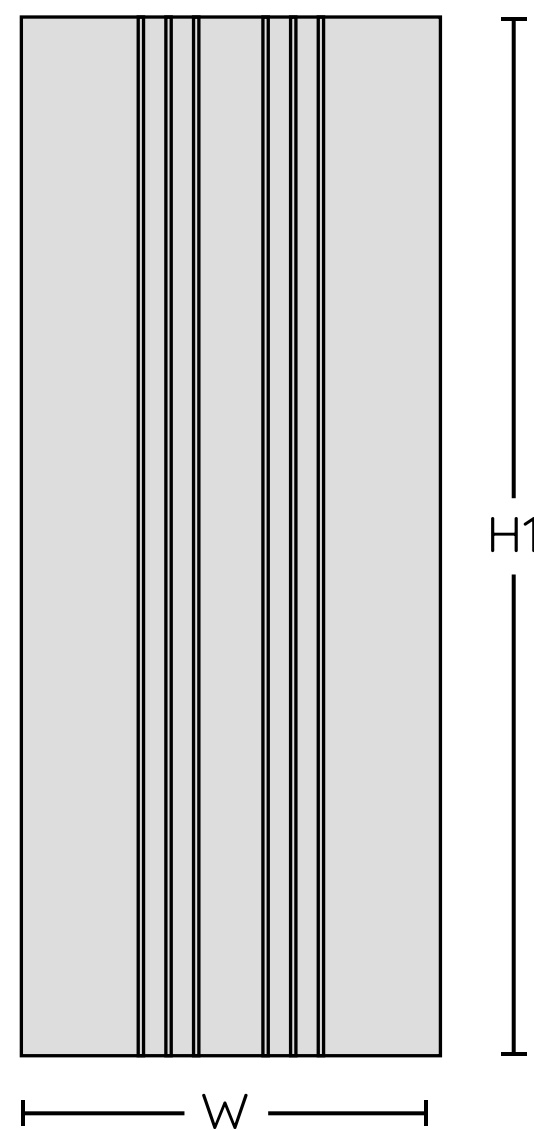

## Especificaciones técnicas

Modelo	1EPLI1000XX 1EPLI1075XX
Espesor	9mm
Superficie	Pared
Material	100% PET (60% reciclado)
Peso	5kg
Tamaño (mm)	H=2400/2700 - W= 1200/600
Resistencia al fuego	B, S1, Class A