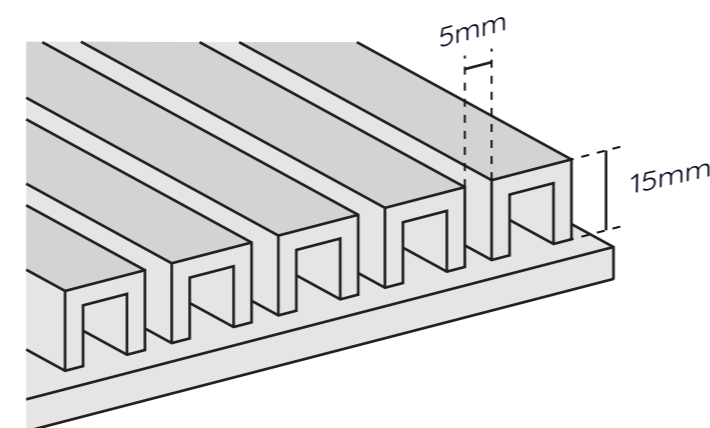

Modelo	1EPTR0000XX - 1EPTRW00000
Espesor	36mm
Superficie	Pared / Techo
Material	100% PET (60% reciclado)
Peso	6kg
Tamaño (mm)	H=2400/2700 - W=550
Resistencia al fuego	B, S1, Class A

BS1-do

reciclable

no tóxico

0.85

Especificaciones de producto

Línea Track

Líneas definidas eliminan el sonido innecesario. Su orden y discreción establecen las bases de una acústica equilibrada, transformando el espacio con elegancia funcional.

Fácil instalación

Los paneles acústicos Track se instalan utilizando 6 tornillos por 6 m²

Prestaciones acústicas

Lorem ipsum

Frequency / HZ	100	125	160	200	250	315	400	500	630	800	1000	1250	1600	2000	2500	3150	4000	α	NRC
without back cavity	0.02	0.01	0.02	0.03	0.01	0.08	0.1	0.18	0.24	0.31	0.37	0.49	0.55	0.67	0.76	0.86	0.85	0.35	0.3
back cavity 50mm	0.11	0.15	0.16	0.25	0.29	0.4	0.58	0.66	0.77	0.94	0.9	0.87	0.84	0.81	0.78	0.78	0.85	0.61	0.65
back cavity 100mm	0.19	0.14	0.27	0.44	0.47	0.62	0.72	0.92	0.9	0.95	0.85	0.75	0.64	0.68	0.84	0.86	0.84	0.66	0.75
back cavity 150 mm	0.23	0.27	0.38	0.66	0.68	0.82	0.81	0.98	0.88	0.84	0.69	0.69	0.07	0.08	0.83	0.9	0.87	0.72	0.8