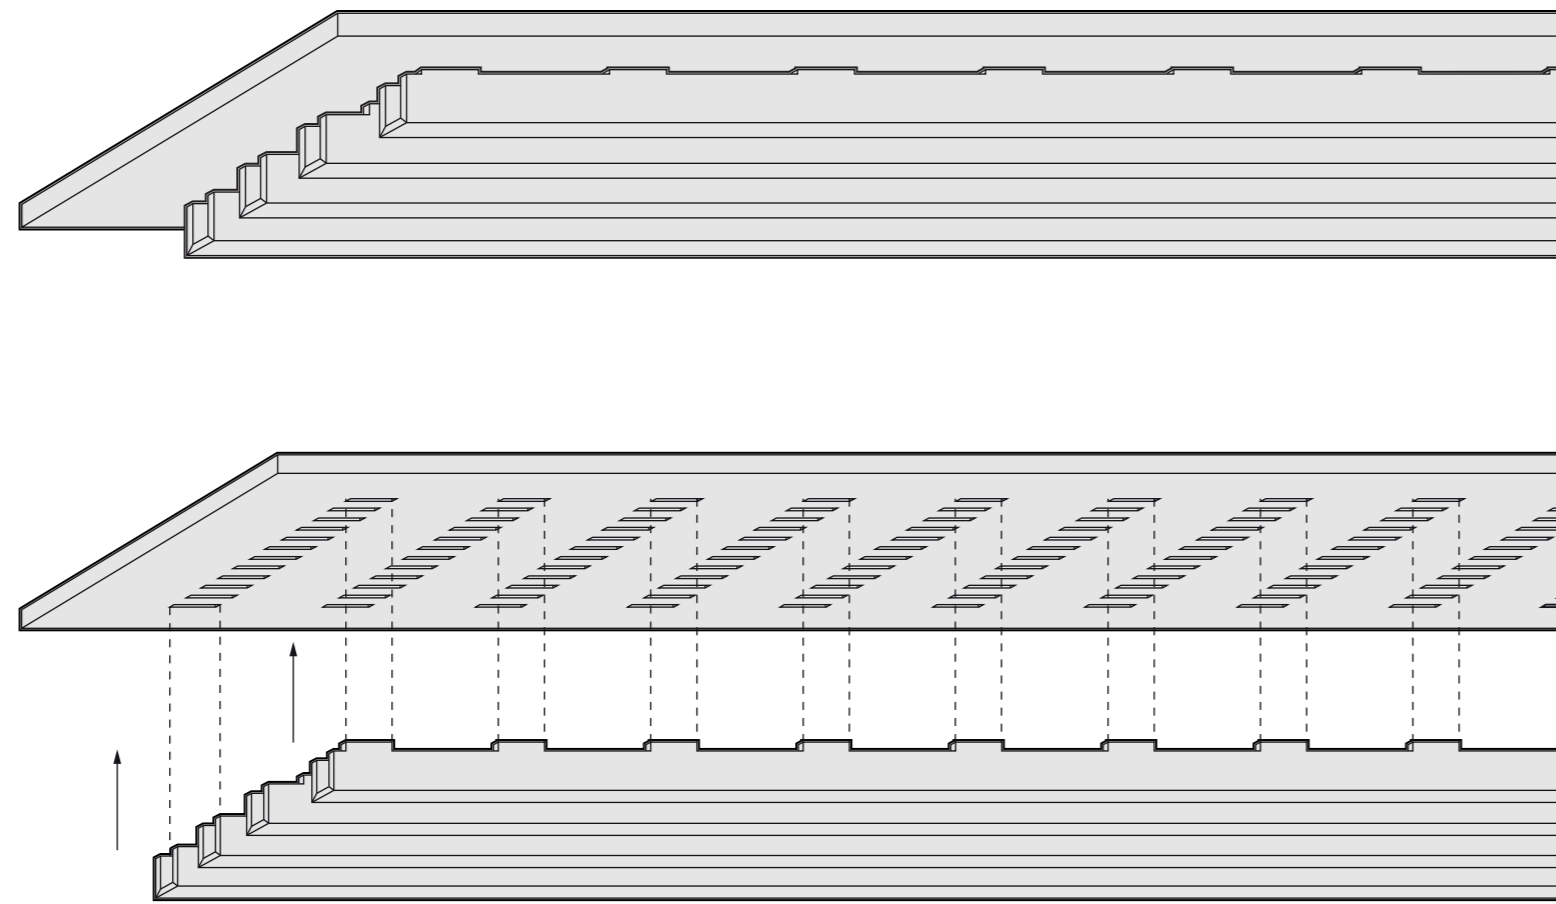

PANELES ACÚSTICOS

Track

¡Líneas que suenan bien!

Líneas definidas eliminan el sonido innecesario. Su orden y discreción establecen las bases de una acústica equilibrada, transformando el espacio con elegancia funcional.

Modelo	1EPTR0000XX - 1EPTRW00000
Espesor	36mm
Superficie	Pared / Techo
Material	100% PET (60% reciclado)
Peso	6kg
Tamaño (mm)	H=2400/2700 - W=550
Resistencia al fuego	B, S1, Class A

BS1-do

reciclable

no tóxico

0.85

Especificaciones de producto

Línea Track

Líneas definidas eliminan el sonido innecesario. Su orden y discreción establecen las bases de una acústica equilibrada, transformando el espacio con elegancia funcional.

Fácil instalación

Los paneles acústicos Track se instalan utilizando 6 tornillos por 6 m²

Prestaciones acústicas

Lorem ipsum

Frequency / HZ	100	125	160	200	250	315	400	500	630	800	1000	1250	1600	2000	2500	3150	4000	α	NRC
without back cavity	0.02	0.01	0.02	0.03	0.01	0.08	0.1	0.18	0.24	0.31	0.37	0.49	0.55	0.67	0.76	0.86	0.85	0.35	0.3
back cavity 50mm	0.11	0.15	0.16	0.25	0.29	0.4	0.58	0.66	0.77	0.94	0.9	0.87	0.84	0.81	0.78	0.78	0.85	0.61	0.65
back cavity 100mm	0.19	0.14	0.27	0.44	0.47	0.62	0.72	0.92	0.9	0.95	0.85	0.75	0.64	0.68	0.84	0.86	0.84	0.66	0.75
back cavity 150 mm	0.23	0.27	0.38	0.66	0.68	0.82	0.81	0.98	0.88	0.84	0.69	0.69	0.07	0.08	0.83	0.9	0.87	0.72	0.8