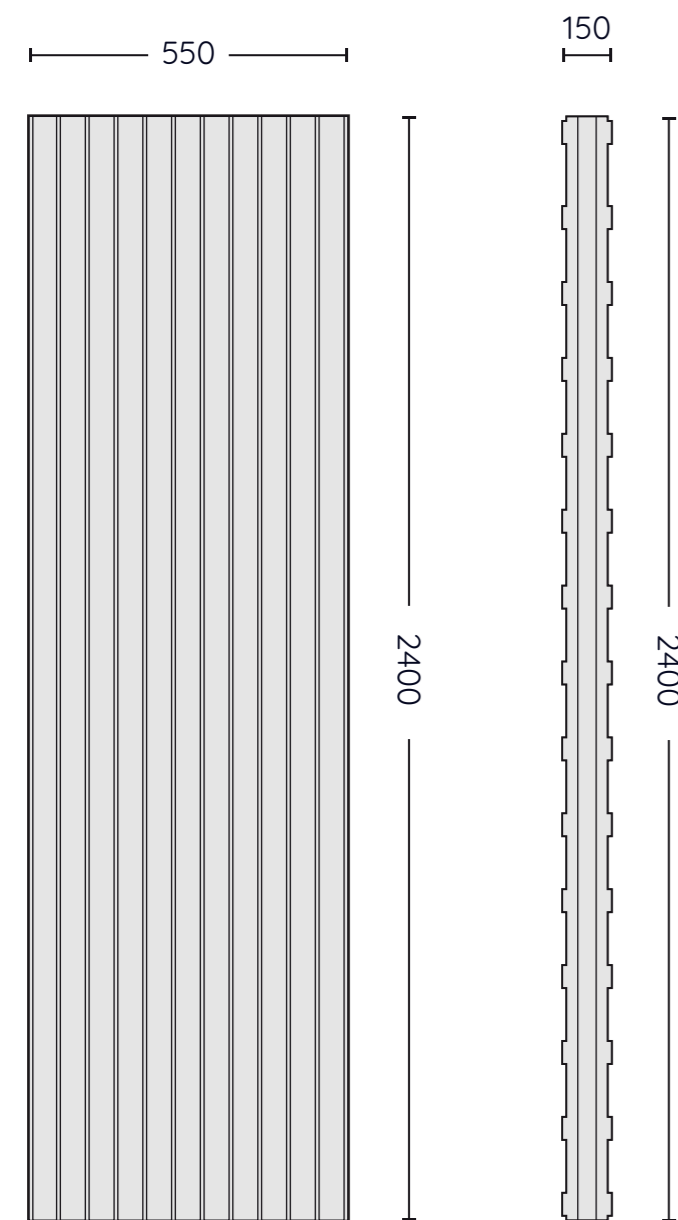

Modelo	1EPTR0000XX - 1EPTRW00000
Espesor	36mm
Superficie	Pared / Techo
Material	100% PET (60% reciclado)
Peso	6kg
Tamaño (mm)	H=2400/2700 - W=550
Resistencia al fuego	B, S1, Class A

BS1-do

reciclable

no tóxico

0.85

Especificaciones de producto

Línea Track

Líneas definidas eliminan el sonido innecesario. Su orden y discreción establecen las bases de una acústica equilibrada, transformando el espacio con elegancia funcional.

Fácil instalación

Los paneles acústicos Track se instalan utilizando 6 tornillos por 6 m²

Prestaciones acústicas

Lorem ipsum

Frequency / HZ	100	125	160	200	250	315	400	500	630	800	1000	1250	1600	2000	2500	3150	4000	α	NRC
without back cavity	0.02	0.01	0.02	0.03	0.01	0.08	0.1	0.18	0.24	0.31	0.37	0.49	0.55	0.67	0.76	0.86	0.85	0.35	0.3
back cavity 50mm	0.11	0.15	0.16	0.25	0.29	0.4	0.58	0.66	0.77	0.94	0.9	0.87	0.84	0.81	0.78	0.78	0.85	0.61	0.65
back cavity 100mm	0.19	0.14	0.27	0.44	0.47	0.62	0.72	0.92	0.9	0.95	0.85	0.75	0.64	0.68	0.84	0.86	0.84	0.66	0.75
back cavity 150 mm	0.23	0.27	0.38	0.66	0.68	0.82	0.81	0.98	0.88	0.84	0.69	0.69	0.07	0.08	0.83	0.9	0.87	0.72	0.8