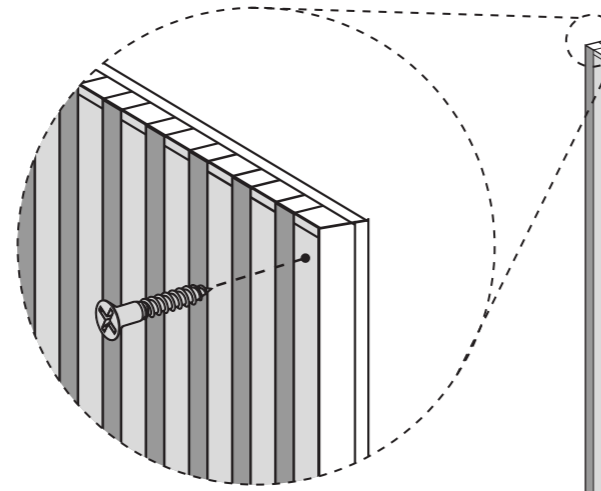

Especificaciones de producto