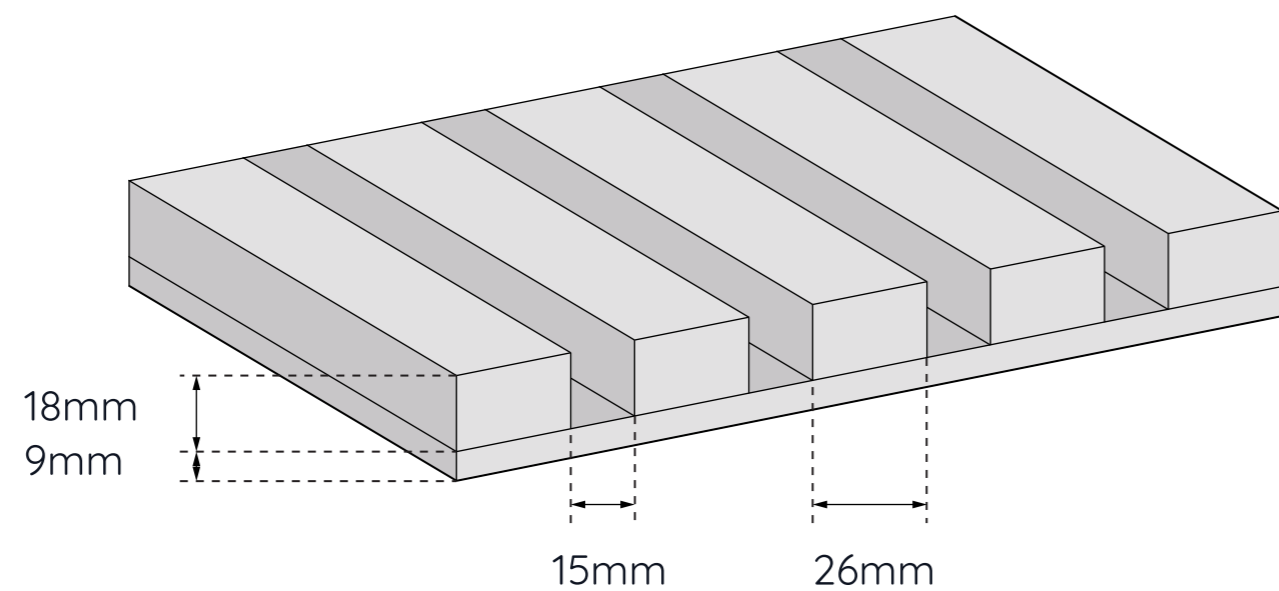

Especificaciones de producto

Línea wood

Las varillas de madera, con su textura natural y tonos cálidos, ofrecen una sensación acogedora y elegante. Su diseño clásico enriquece significativamente cualquier entorno, añadiendo un toque atemporal de sofisticación.

Patrones

Prestaciones acústicas

Frequency / HZ	100	125	160	200	250	315	400	500	630	800	1000	1250	1600	2000	2500	3150	4000	α	NRC
without back cavity	0.02	0.01	0.02	0.03	0.01	0.08	0.1	0.18	0.24	0.31	0.37	0.49	0.55	0.67	0.76	0.86	0.85	0.35	0.3
back cavity 50mm	0.11	0.15	0.16	0.25	0.29	0.4	0.58	0.66	0.77	0.94	0.9	0.87	0.84	0.81	0.78	0.78	0.85	0.61	0.65
back cavity 100mm	0.19	0.14	0.27	0.44	0.47	0.62	0.72	0.92	0.9	0.95	0.85	0.75	0.64	0.68	0.84	0.86	0.84	0.66	0.75
back cavity 150 mm	0.23	0.27	0.38	0.66	0.68	0.82	0.81	0.98	0.88	0.84	0.69	0.69	0.07	0.08	0.83	0.9	0.87	0.72	0.8