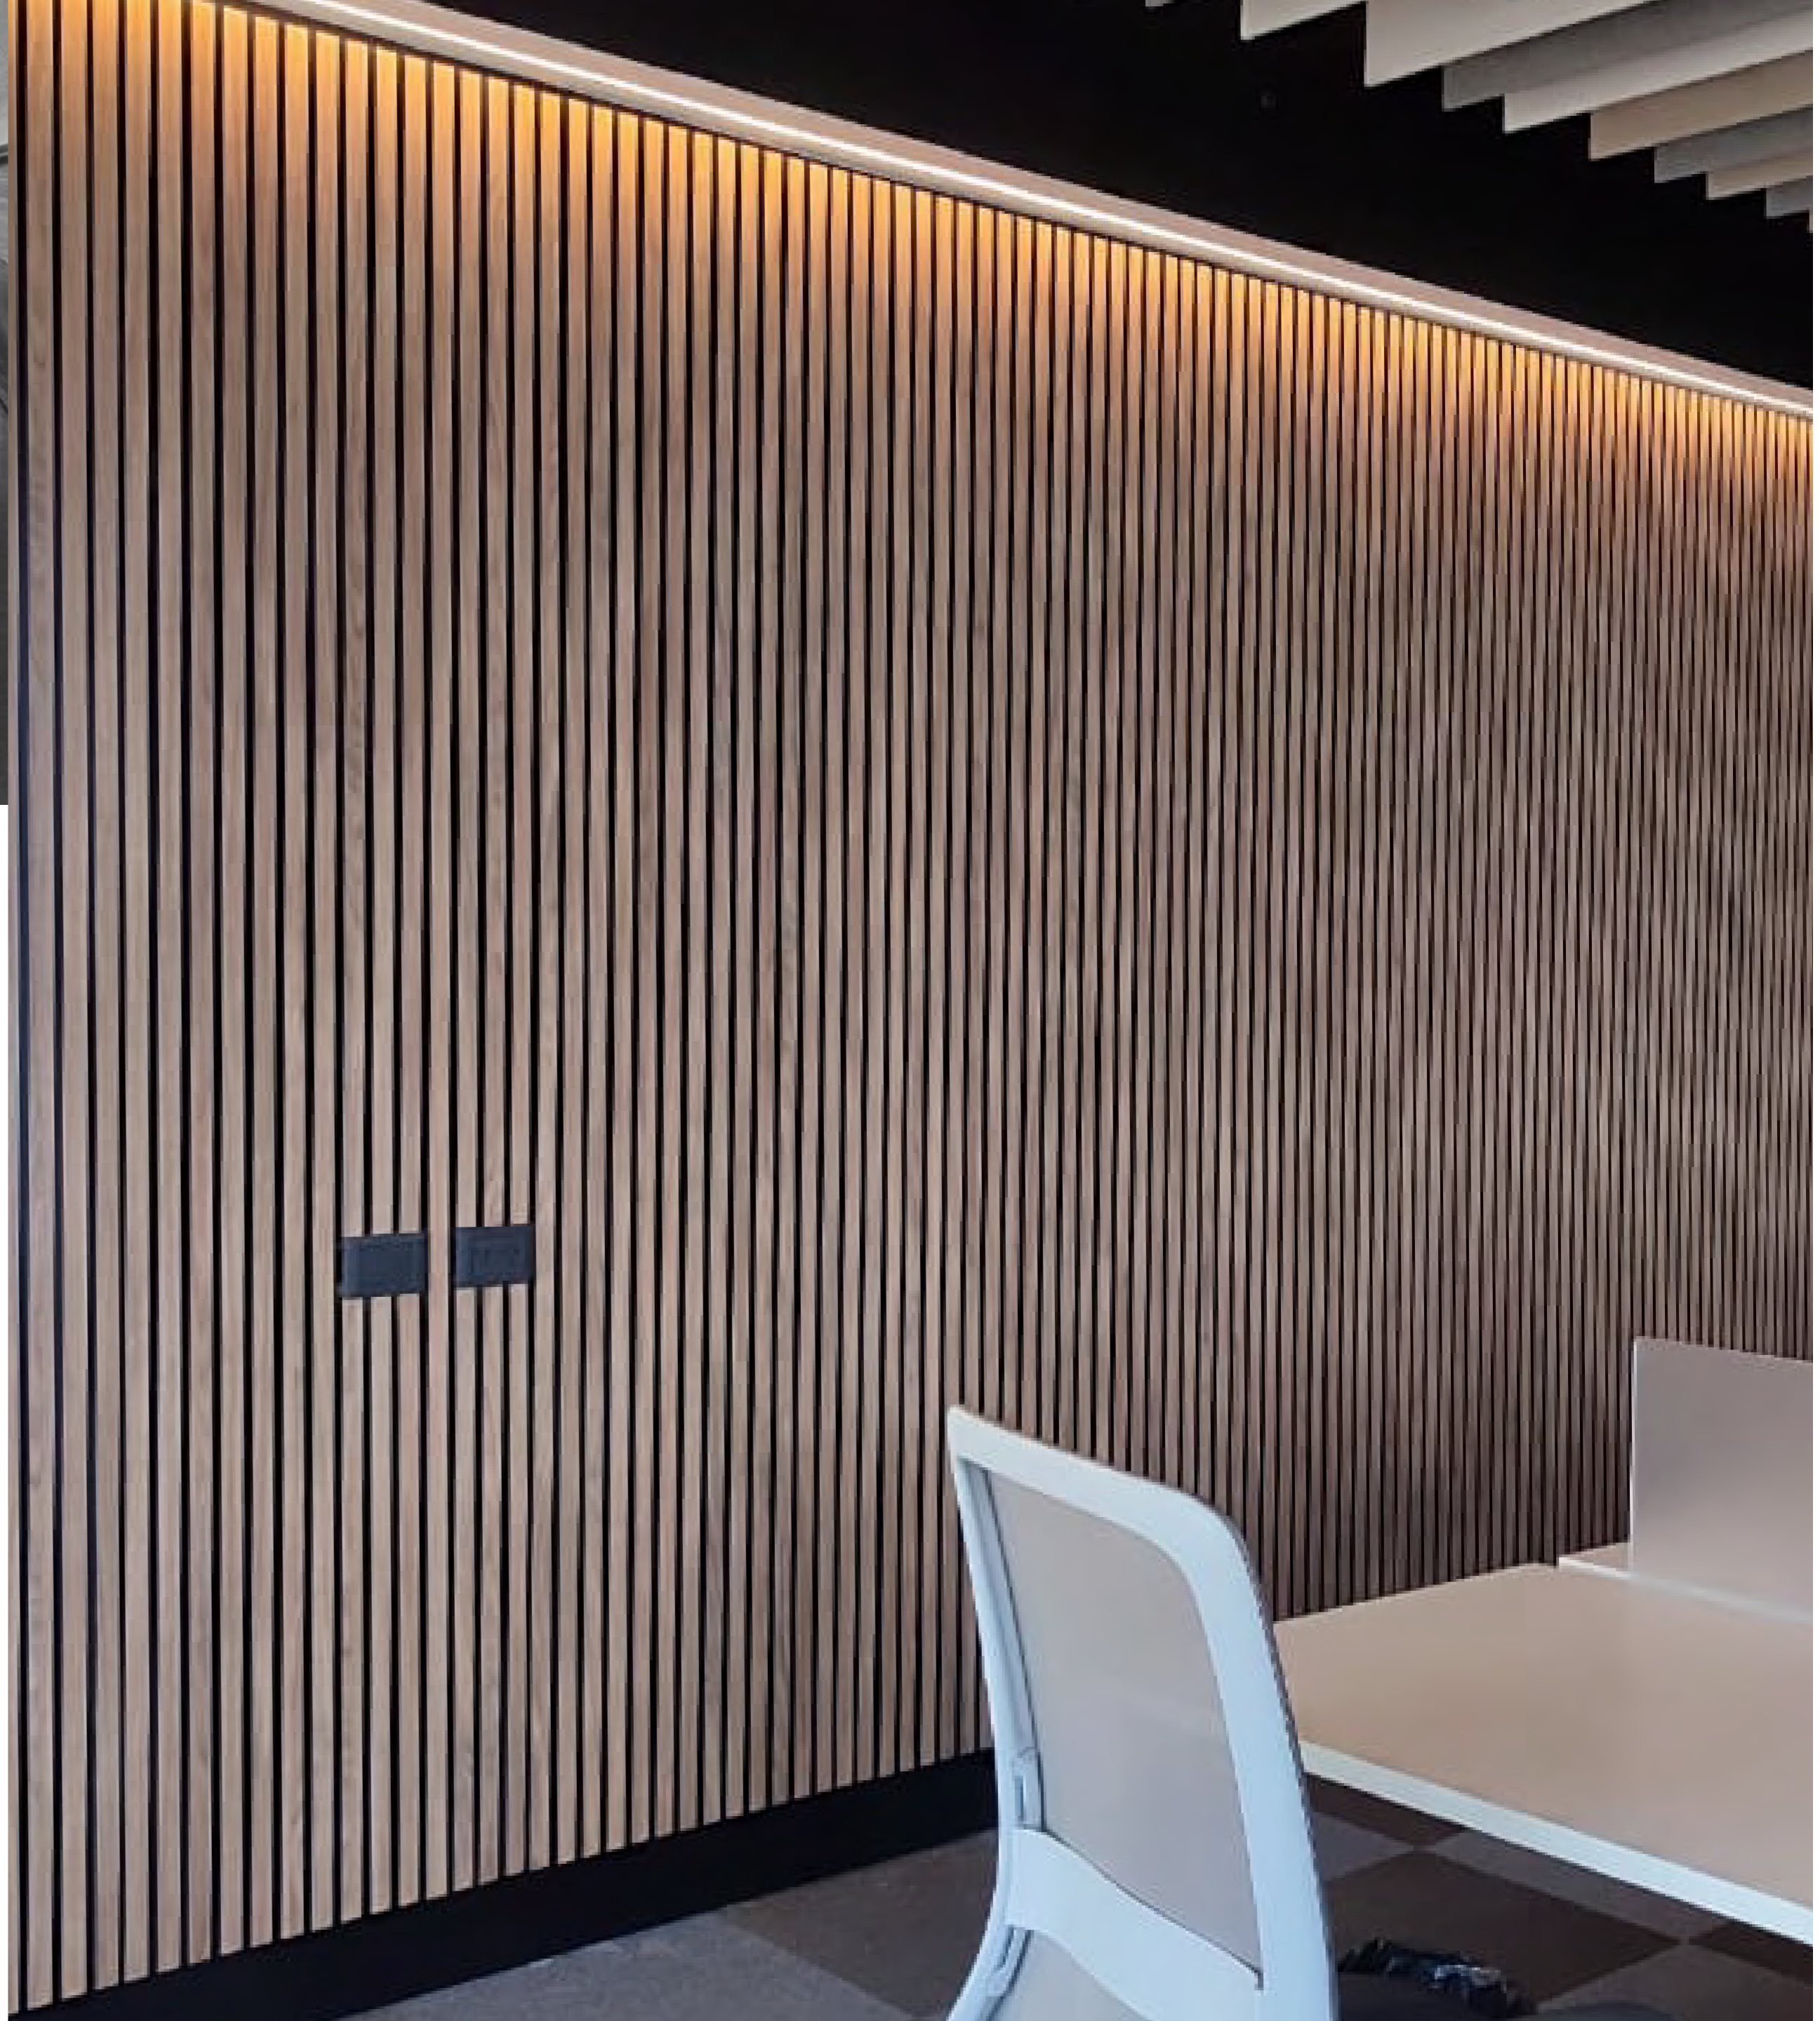

Modelo	1EPAW100000
Espesor	27mm - 1.06"
Superficie	Pared / Techo
Material	100% PET (60% reciclado)
Peso	14kg
Tamaño (mm)	H=2400mm/2700mm/W=600mm
Resistencia al fuego	B, S1, Class A

BS1-do

reciclable

no tóxico

0.85